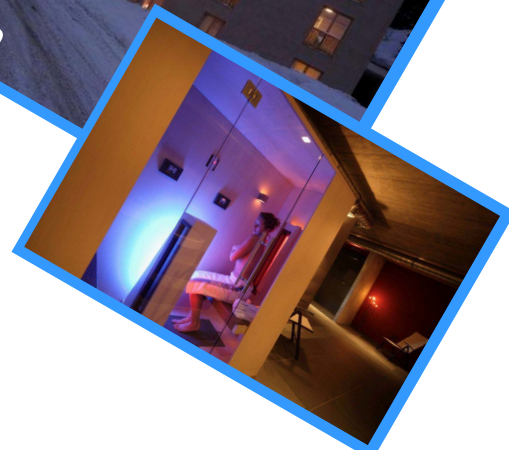

Unsere 3 - Tages - Angebote

2 Tage Hotel Tannenheim - HP
+
1 Tag Berglhütte - HP

€ 150,00

1 Tag Hotel Tannenheim - HP
+
2 Tage Berglhütte - HP

€ 129,00

Skitourenvorschläge:

Ortler über Berglhütte (3.905m), Eiskögele (3.549m), Ortlerpass (3.353m), Munwarter (2.621m), Tartscher Kopf (2.924m), Chavalatsch (2.763m), Tuckettspitze (3.462m), Piz Minschuns (2.934m), sowie herrliche Überschreitungen Richtung Zebbru / Königspitze / Quintalpinihütte / Pizzinihütte / Casatihütte.

TRAFÖI · Tel. 335 346877 · www.ortler.bz.it

Kleinbusse für eventuelle Transfers stehen zur Verfügung. **Tel. +39 335 346877**